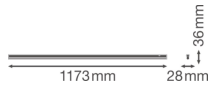

[Voir le produit](#)

Informations Générales

Réf.	234129
EAN	4058075106154
EOC FR	106154
Marque	Ledvance
Nom du fabricant	LN COMP SWITCH 1200 14W/3000K
Garantie Totale	5 ans
Durée de Vie Moyenne (heure)	50000

Informations techniques

Technologie	LED Intégré
Substitut (Watt)	1x28
Puissance (W)	14
Tension (V)	220-240
Dimmable	Non
Flux Lumineux (Lumen)	1400
Lumen per watt	100
Facteur de puissance	>0.50
Code Couleur	830 Blanc Chaud
Couleur de Lumière (Kelvin)	3000 Blanc Chaud
Indice de Rendu des Couleurs (Ra)	80-89
Couleur Claire	Blanc
Options de couleur	Couleur unique