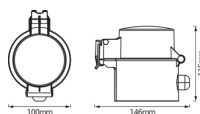

Caractéristiques Ledvance Smart+ Wifi Extérieur
Prise EU

[Voir le produit](#)

Informations Générales

Réf.	240768
EAN	4058075532120
Marque	Ledvance
Nom du fabricant	SMART WIFI OUTDOOR PLUG EU 8X1
Vendu à l'unité - Carton complet	8

Informations techniques

Technologie	Other
Lighting Control	Wifi
Tension (V)	220-240

Dimensions

Longueur (mm)	146
Hauteur (mm)	115
Diamètre (mm)	100

Informations du capteur

Type de capteur	Pas de détecteur
-----------------	------------------