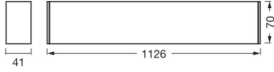

Caractéristiques Ledvance LED Office Line Cuboid Plafond Blanc 30W 3500lm - 840 Blanc Froid | 3 Niveaux De Gradation Dimmable

[Voir le produit](#)

Informations Générales

Réf.	252285
EAN	4058075842281
Marque	Ledvance
Nom du fabricant	Office line cuboid ceiling 30W 840 DIM White
Garantie Totale	3 ans
Durée de Vie Moyenne (heure)	100000

Informations techniques

Technologie	LED Intégré
Tension (V)	220-240
Puissance (W)	30
Substitut (Watt)	2x36
Dimmable	Oui, 3 niveaux d'intensité
Lampe Incluse	Oui
Flux Lumineux (Lumen)	3500
Lumen per watt	120
Code Couleur	840 Blanc Froid
Couleur de Lumière (Kelvin)	4000 Blanc Froid
Indice de Rendu des Couleurs (Ra)	80-89
Couleur Claire	Blanc