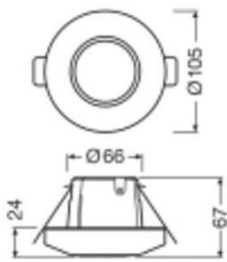

Caractéristiques Ledvance Dali-2 Sensors Light/Presence-40X5 IR Recessed

[Voir le produit](#)

Informations Générales

Réf.	250933
EAN	4058075843868
Marque	Ledvance
Nom du fabricant	DALI-2 SENSORS LIGHT/PRESENCE-40X5 INFRARED CEILING INTEGRATION
Vendu à l'unité - Carton complet	24
Garantie Totale	5 ans

Informations techniques

Puissance (W)	0.1
Tension (V)	10-22,5
Connexion du Luminaire	Borne sans vis
Montage	Encastré
Technologie	Accessory

Dimensions

Hauteur (mm)	67
Largeur (mm)	105
Diamètre (mm)	105

Informations du capteur

Type de capteur Interrupteur crépusculaire

Portée du Capteur (m) 40x5

Angle de Détection du Capteur (en degrés) 360