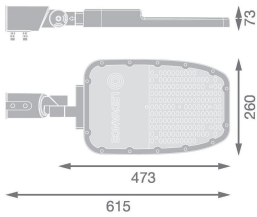

Caractéristiques Ledvance Éclairage Public LED Area Large RV35ST Aluminium Gris 120W 15600lm 155X69D - 730 Blanc Chaud | IP66 - Asymétrique

[Voir le produit](#)

## Informations techniques

Technologie	LED Intégré
Puissance (W)	120
Tension (V)	100 - 240
Dimmable	Non
Flux Lumineux (Lumen)	15600
Lumen per watt	130
Angle de Diffusion (degrés)	155x69
Code Couleur	730 Blanc Chaud
Couleur de Lumière (Kelvin)	3000 Blanc Chaud
Indice de Rendu des Couleurs (Ra)	70-79
Couleur Claire	Blanc
Options de couleur	Couleur unique

## Dimensions

---

Longueur (mm)	473
Largeur (mm)	260
Hauteur (mm)	73