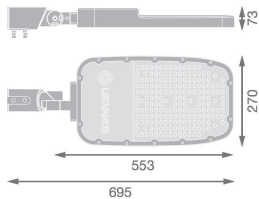

Caractéristiques Ledvance Éclairage Public LED Area Extra Large RV35ST Aluminium Gris 150W 20250lm 155X69D - 765 Lumière Du Jour | IP66 - Asymétrique

[Voir le produit](#)

Informations Générales

| | |
|------------------------------|--|
| Réf. | 251124 |
| EAN | 4099854080036 |
| Marque | Ledvance |
| Nom du fabricant | STREETLIGHT AREA EXTRA LARGE RV35ST 150W 765 RV35ST GY |
| Garantie Totale | 5 ans |
| Durée de Vie Moyenne (heure) | 100000 |

Informations techniques

| | |
|-----------------------------------|----------------------|
| Technologie | LED Intégré |
| Puissance (W) | 150 |
| Tension (V) | 100 - 240 |
| Dimmable | Non |
| Flux Lumineux (Lumen) | 20250 |
| Lumen per watt | 135 |
| Angle de Diffusion (degrés) | 155x69 |
| Code Couleur | 765 Lumière du Jour |
| Couleur de Lumière (Kelvin) | 6500 Lumière du Jour |
| Indice de Rendu des Couleurs (Ra) | 70-79 |
| Couleur Claire | Blanc |
| Options de couleur | Couleur unique |

Dimensions

| | |
|---------------|-----|
| Longueur (mm) | 553 |
| Largeur (mm) | 270 |
| Hauteur (mm) | 73 |

Informations du capteur

Type de capteur Pas de détecteur