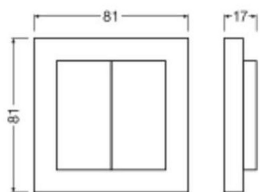

Caractéristiques Ledvance Commutateur Pour Contrôle de l'éclairage | Kinetic Direct | Blanc

[Voir le produit](#)

Informations Générales

Réf.	256346
EAN	4099854589812
Marque	Ledvance
Nom du fabricant	SWITCH KINETIC DIRECT 4B WT G ZB
Vendu à l'unité - Carton complet	1
Garantie Totale	5 ans

Informations techniques

Température de Fonctionnement	-25 to +65
Couleur du boitier	Blanc
Technologie	Accessory
Lighting Control	Zigbee

Dimensions

Longueur (mm)	17
Hauteur (mm)	17
Largeur (mm)	81