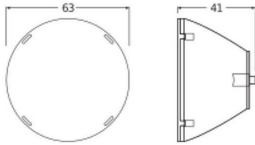

Caractéristiques Ledvance Spot Sur Rail Réflecteur Pour 20W 50D

[Voir le produit](#)

Informations Générales

| | |
|----------------------------------|-------------------------------------|
| Réf. | 256811 |
| EAN | 4099854616822 |
| Marque | Ledvance |
| Nom du fabricant | TRACKLIGHT SPOT REFLECTOR 20W 50DEG |
| Vendu à l'unité - Carton complet | 1 |
| Garantie Totale | 2 ans |

Informations techniques

| | |
|----------------------|-------------|
| Eclairage de Secours | Non |
| Couleur du Luminaire | Transparent |
| Technologie | Accessory |

Dimensions

| | |
|---------------|----|
| Longueur (mm) | 63 |
| Hauteur (mm) | 41 |
| Diamètre (mm) | 63 |