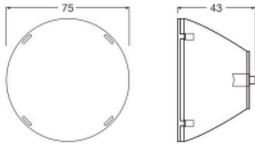

Caractéristiques Ledvance Spot Sur Rail Réflecteur Pour 30W 15D

[Voir le produit](#)

Informations Générales

Réf.	256766
EAN	4099854616846
Marque	Ledvance
Nom du fabricant	TRACKLIGHT SPOT REFLECTOR 30W 15DEG
Vendu à l'unité - Carton complet	1
Garantie Totale	2 ans

Informations techniques

Eclairage de Secours	Non
Couleur du Luminaire	Transparent
Technologie	Accessory

Dimensions

Longueur (mm)	75
Hauteur (mm)	43
Diamètre (mm)	75

Informations du capteur

Type de capteur	Pas de détecteur
-----------------	------------------