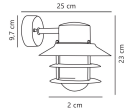

[Voir le produit](#)

Informations Générales

Réf.	253752
EAN	5701581115040
Marque	Nordlux
Nom du fabricant	Blokhuis Up | Wall Lamp | Copper
Garantie Totale	5 ans

Informations techniques

Technologie	Fixture Retrofit
Tension (V)	220-240
Dimmable	Oui, avec une ampoule dimmable seulement
Convient pour	E27
Lampe Incluse	Non
Nombre de lampes	1
Puissance Maximale Estimée	60
Inclinable	Non
Montage	Fixation murale
Eclairage de Secours	Non

Informations de l'appareil

Connexion du Luminaire	C?ble