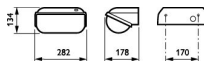

Caractéristiques Philips LED Sécurité Coreline BWC120 Noir 14W 1800lm - 830 Blanc Chaud | 282x178mm - IP54 - Détecteur De Lumière

[Voir le produit](#)

## Dimensions

---

Longueur (mm)	282
Largeur (mm)	178
Hauteur (mm)	134