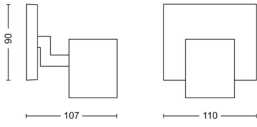

Caractéristiques Philips Runner
Applique Murale Métal Noir |
Convient pour 1x GU10

[Voir le produit](#)

Informations Générales

Réf.	253154
EAN	8719514435292
Marque	Philips
Nom du fabricant	Philips Runner opbouwspot - 1-lichts - zwart
Garantie Totale	2 ans

Informations techniques

Technologie	Fixture Retrofit
Tension (V)	230
Dimmable	Non
Convient pour	GU10
Lampe Incluse	Non
Nombre de lampes	1
Puissance Maximale Estimée	20
Inclinable	Oui
Montage	Plafond, Fixation murale
Eclairage de Secours	Non

Informations de l'appareil

Connexion du Luminaire	C?ble