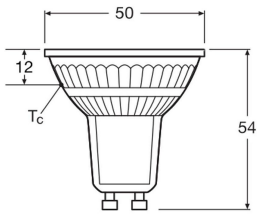

## Specificaties Ledvance LED Reflector GU10 PAR16 2.4W 230lm 36d - 840 Koel Wit | Vervangt 35W

[Bekijk product](#)

## Afmetingen

---

Lengte (mm)	54
Diameter (mm)	50
Vorm	Reflector
Exacte vorm	PAR16