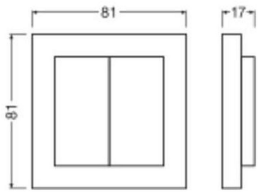

Specificaties Ledvance Schakelaar Voor Verlichtingbesturing | Kinetic Direct | Wit |

[Bekijk product](#)

Algemene informatie

Artikelnummer	256291
EAN	4099854589799
Merk	Ledvance
Fabrikantnaam	SWITCH KINETIC DIRECT 4B WT M ZB
Aanbevolen aantal	1
Garantie	5 jaar

Technische Informatie

Bedrijfstemperatuur	-25 to +65
Kleur behuizing	Wit
Technologie	Accessory
Lighting Control	Zigbee

Afmetingen

Lengte (mm)	17
Hoogte (mm)	17
Breedte (mm)	81