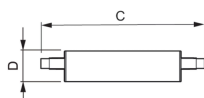

Specificaties Philips Corepro LED Lineair R7s 118mm 14W
1600lm - 830 Warm Wit | Dimbaar - Vervangt 100W

[Bekijk product](#)

Algemene informatie

Artikelnummer	224255
EAN	8718696578797
EOC FR	578797
Merk	Philips
Fabrikantnaam	CorePro R7S 118mm 14-100W 830 D
Aanbevolen aantal	10
Garantie	2 jaar
Energielabel	E
Levensduur (uur)	15000

Technische Informatie

Technologie	LED
Vervangt (Watt)	100
Netspanning (Volt)	220-240
Wattage	14
Dimbaar	Ja, dimbaar
Lampvoet (fitting)	R7s
Lichtopbrengst (Lumen)	1600
Lumen per watt	114.3
Sensortype	Geen sensor

Lamp Informatie

Kleurcode	830 Warm Wit
Lichtkleur (Kelvin)	3000 Warm Wit
Kleurweergave (Ra)	80-89 - Goede kleurweergave
Lichtkleur	Wit
Kleurinstelling	Enkele kleur

Afmetingen

Lengte (mm)	118
Diameter (mm)	29
Vorm	Double Ended